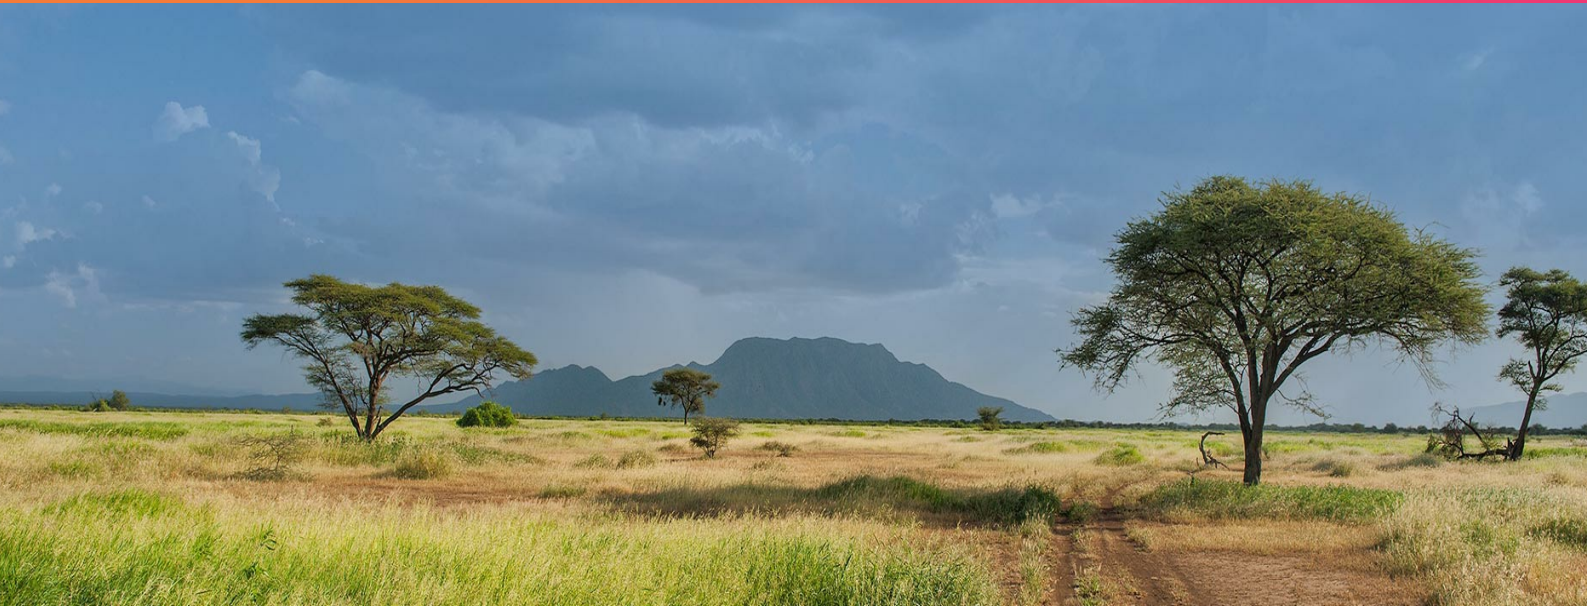

# KENIA ESPECTACULAR Y ZANZÍBAR

13 DÍAS | 10 NOCHES desde **3.995€** por persona

## NUESTRO PROGRAMA INCLUYE

- Billete de avión en clase turista según indicado en el itinerario. Tasas aéreas.
- Traslados aeropuerto / hotel / aeropuerto con guía de habla inglesa.
- Alojamiento en los establecimientos previstos o similares.
- Comidas, visitas, excursiones y tasas de entrada a los parques indicadas en el itinerario.
- Transporte en vehículo 4x4 durante el safari con ventana garantizada.
- Asistencia y dossier detallado en español.
- Sombrero de safari, etiquetas para el equipaje, agua mineral durante el safari y botellas de aluminio.
- Servicio de emergencia de "Flying Doctors".
- Seguro incluido básico.

#### Opción B

Nairobi: The Stanley / Tamarind Tree / Panafric

Samburu: Sarova Shaba

Aberdare: The Ark / Treetops

Lago Nakuru: Sarova Lion Hill Lodge / Lake Nakuru Sopa Lodge

Masai Mara: Sarova Mara Camp (deluxe tents) / Loyk Mara/ Kandili Mara Camp.