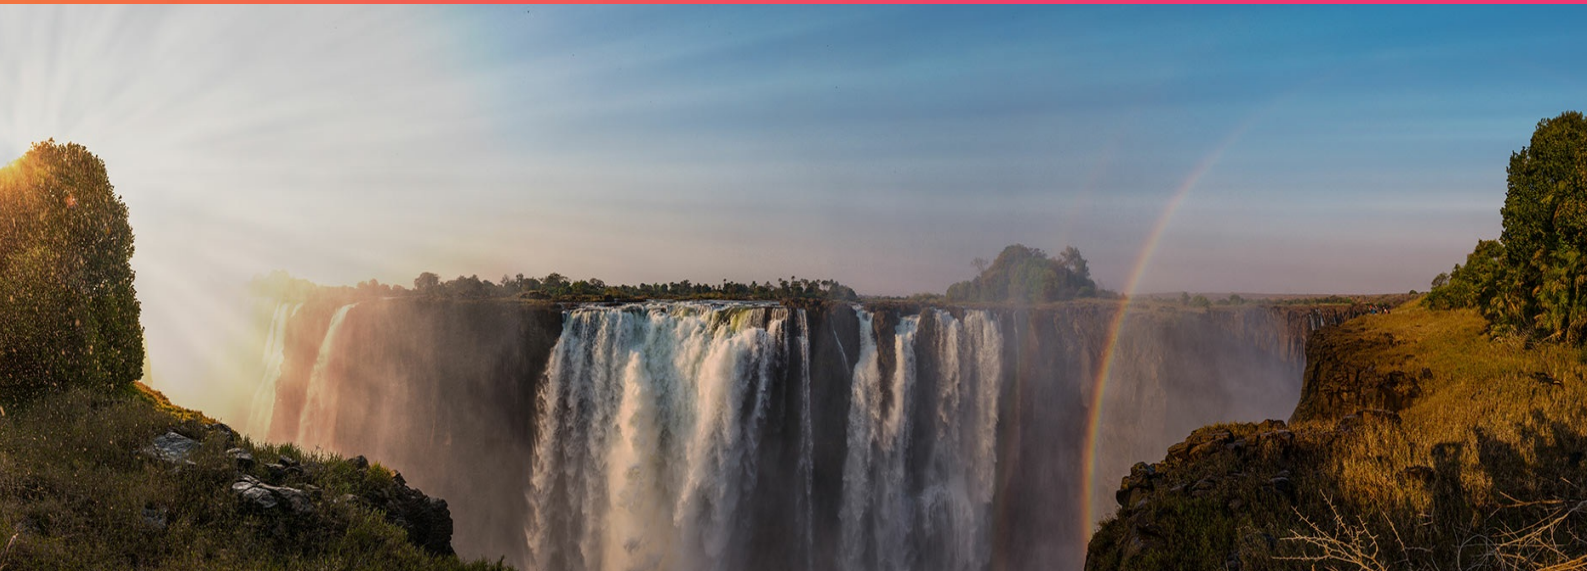

# GRAN TOUR DE SUDÁFRICA CON SWAZILANDIA Y CATARATAS VICTORIA

## SUDÁFRICA - SWAZILANDIA - ZIMBABABWE 17 DÍAS | 15 NOCHES

Consulta salidas en tu agencia de viajes

desde  
**4.675€**  
Por persona